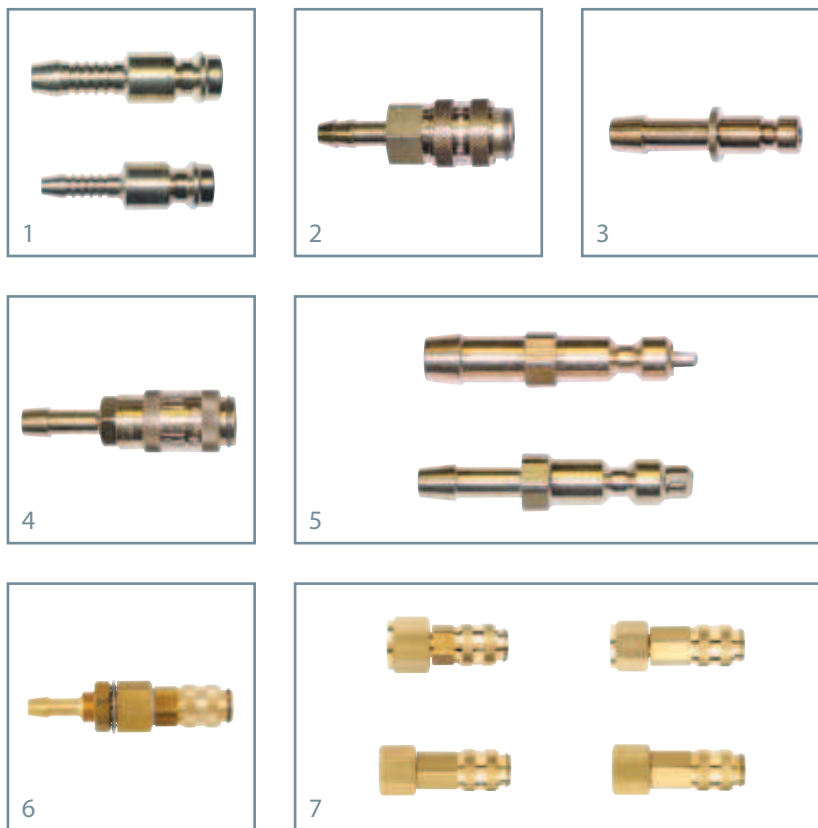

Les raccords ...

Les raccords eau et gaz:

- | | |
|--|--|
| <p>1 Raccord mâle standard
 Ø 6 Référence501.0114
 Ø 4 Référence501.2165</p> | <p>5 Raccord gaz mâle MIGATRONIC[°]
 Ø 6 Référence501.1877
 Ø 4 Référence501.2223</p> |
| <p>2 Raccord femelle standard
 Ø 6 Référence560.0017</p> | <p>6 Raccord eau femelle encastrable
 Ø 6 Référence501.0204
 Ø 8 Référence501.0190
 Ø 10 Référence501.0195</p> |
| <p>3 Raccord gaz mâle SAF[°]
 Ø 4 Référence501.0126</p> | <p>7 Raccord eau femelle
 sans séparateur de courant
 Ecrou M12x150 Référence501.0194
 Ecrou G3/8" Référence501.0189
 Ecrou M12x100 Référence501.0176
 Ecrou G1/4" Référence501.0158
 Ecrou M14x100 Référence501.0197</p> |
| <p>4 Raccord gaz femelle SAF[°]
 Ø 4 Référence177.0009</p> | |

Les cosses:

- | | |
|--|--|
| <p>1 Cosse 10-25 mm² Référence: 175.0620</p> | <p>4 Cosse 50-70 mm² Référence: 175.0623</p> |
| <p>2 Cosse 25-35 mm² Référence: 175.0621</p> | <p>5 Cosse 70-95 mm² Référence: 175.0624</p> |
| <p>3 Cosse 35-50 mm² Référence: 175.0622</p> | |

Les raccords ...

Les raccords mâle et femelle

1 Raccord mâle/mâle G3/8"

Référence:710.0019

2 Raccord mâle M12x1/femelle M10x1
Raccord mâle M12x1/femelle G1/8"

Référence:710.0027
Référence:710.0009

3 Raccord mâle M12x1/femelle G1/4"
Raccord mâle M12x1/femelle G3/8"
Raccord mâle M14x1/femelle G1/4"
Raccord mâle M14x1/femelle G3/8"
Raccord mâle G1/8"/femelle G1/4"

Référence:710.0020
Référence:710.0017
Référence:710FR004
Référence:710.0018
Référence:710.0016
Référence:710.0019

5 Raccord mâle/femelle
M10x1 3/8"-24G
Raccord mâle/femelle
M8x1,25 3/8"-24G

Référence:710FR005
(CLS)
Référence:710.0039
(SAF)